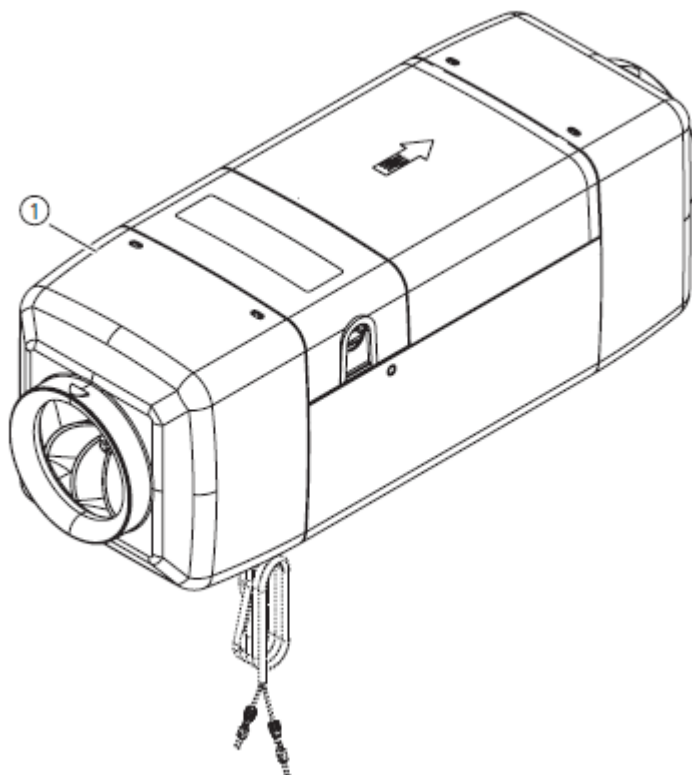

Air Top Evo 40 / 55
 Отопитель для замены

рис. 1

поз.	КОЛ-ВО.	бенз	диз	ид №	наименование	примеч.
1	1		х	9029360А	Ремонтный отопитель Air Top Evo 40 Дизель 12 В	Со жгутом топл.нас.
1	1		х	9029361А	Ремонтный отопитель Air Top Evo 40 Дизель 24 В	Со жгутом топл.нас.
1	1	х		9029362А	Ремонтный отопитель Air Top Evo 40 Бензин 12 В	Со жгутом топл.нас.
1	1		х	9029363А	Ремонтный отопитель Air Top Evo 55 Дизель 12 В	Со жгутом топл.нас.
1	1		х	9029364А	Ремонтный отопитель Air Top Evo 55 Дизель 24 В	Со жгутом топл.на.
1	1	х		9029365А	Ремонтный отопитель Air Top Evo 55 Бензин 12 В	Со жгутом топл.нас.
1	1		х	9029381А	Ремонтный отопитель Air Top Evo 40 Дизель 12 В	Без жгута
1	1		х	9029382А	Ремонтный отопитель Air Top Evo 40 Дизель 24 В	Без жгута
1	1		х	9029383А	Ремонтный отопитель Air Top Evo 55 Дизель 12 В	Без жгута
1	1		х	9029384А	Ремонтный отопитель Air Top Evo 55 Дизель 24 В	Без жгута