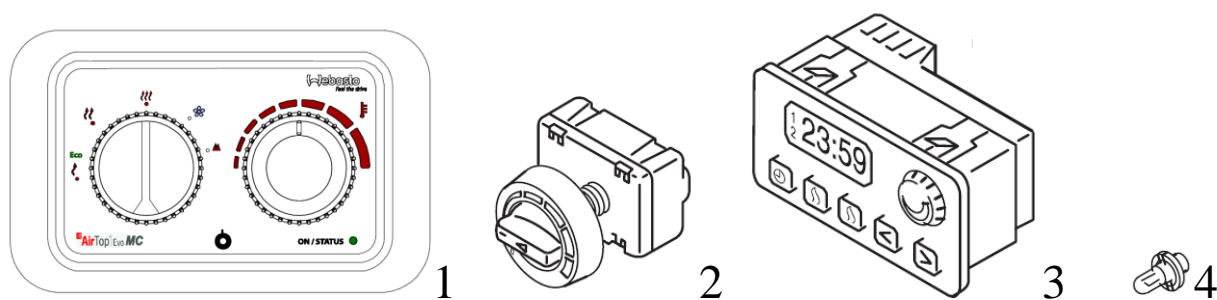

Air Top Evo 40 / 55

Органы управления

рис. 5

поз.	КОЛ-ВО.	бенз	диз	ид №	наименование	примеч.
1	1	x	x	1322717A	Панель управления MC04 12/24В	
2	1	x	x	1322581A	Выключатель (терморегулятор) 12/24В	Замена 82819В
3	1	x	x	88205	Комбитаймер 1531 12В	
3	1	x	x	88206	Комбитаймер 1531 24В	
4	1	x	x	90807A	Лампа подсветки дисплея 12В	Для 1531
4	1		x	90808A	Лампа подсветки дисплея 24В	Для 1531
4	1	x	x	88194A	Лампа подсветки дисплея 12В (в упаковке)	Для 1531
5	1	x	x	9030026A	SmartControl HD	12/24V
6	1	x	x	9030025C	MultiControl HD	12/24V