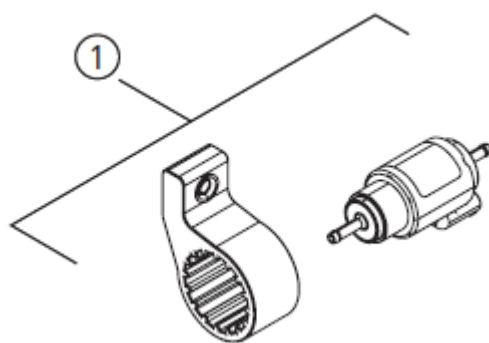

Air Top Evo 40 / 55
Топливная система

рис. 6

поз.	КОЛ- ВО.	бенз	диз	ид №	наименование	примеч.
1	1	х	х	1314848А	Насос-дозатор DP 42	12/24V