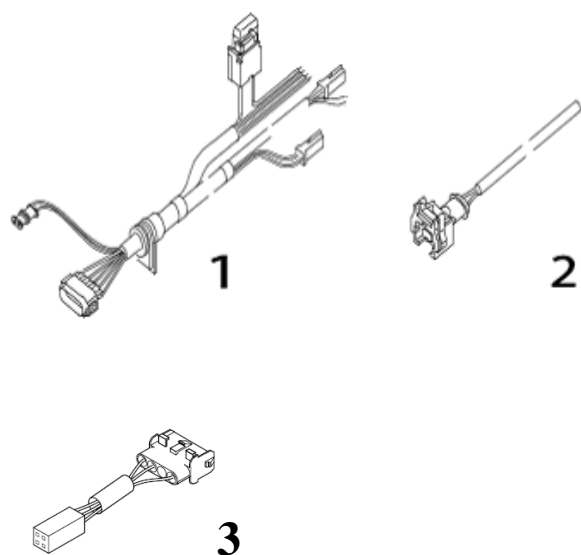

Air Top Evo 40 / 55

Внутренние компоненты отопителя

рис. 3

поз.	кол-во.	бенз	диз	ид №	наименование	примеч.
1	1		x	9029417A	Блок управления АТ Evo 40 Дизель 12В	
1	1		x	9029418A	Блок управления АТ Evo 55 Дизель 12В	
1	1	x		9029419A	Блок управления АТ Evo 40 Бензин 12В	
1	1	x		9029420A	Блок управления АТ Evo 55 Бензин 12В	
1	1		x	9029421A	Блок управления АТ Evo 40 Дизель 24В	
1	1		x	9029422A	Блок управления АТ Evo 55 Дизель 24В	
2	1	x	x	9029425A	Жгут проводов для топливного насоса, внутренний	
3	1	x	x	1314150A	Штифт накала 12В	
3	1	x	x	1314151A	Штифт накала 24В	

Air Top Evo 40 / 55

Жгут проводов

рис. 4

поз.	КОЛ-ВО.	бенз	диз	ид №	наименование	примеч.
1	1	x	x	9027454A	Жгут проводов для АТ Evo 40/55 стандарт	Для всех модификаций
2	1	x	x	9027455A	Жгут проводов к насосу-дозатору 7м.	Для всех модификаций
3	1	x	x	1319503A	Адаптер для подключения РС диагностики	Для всех модификаций