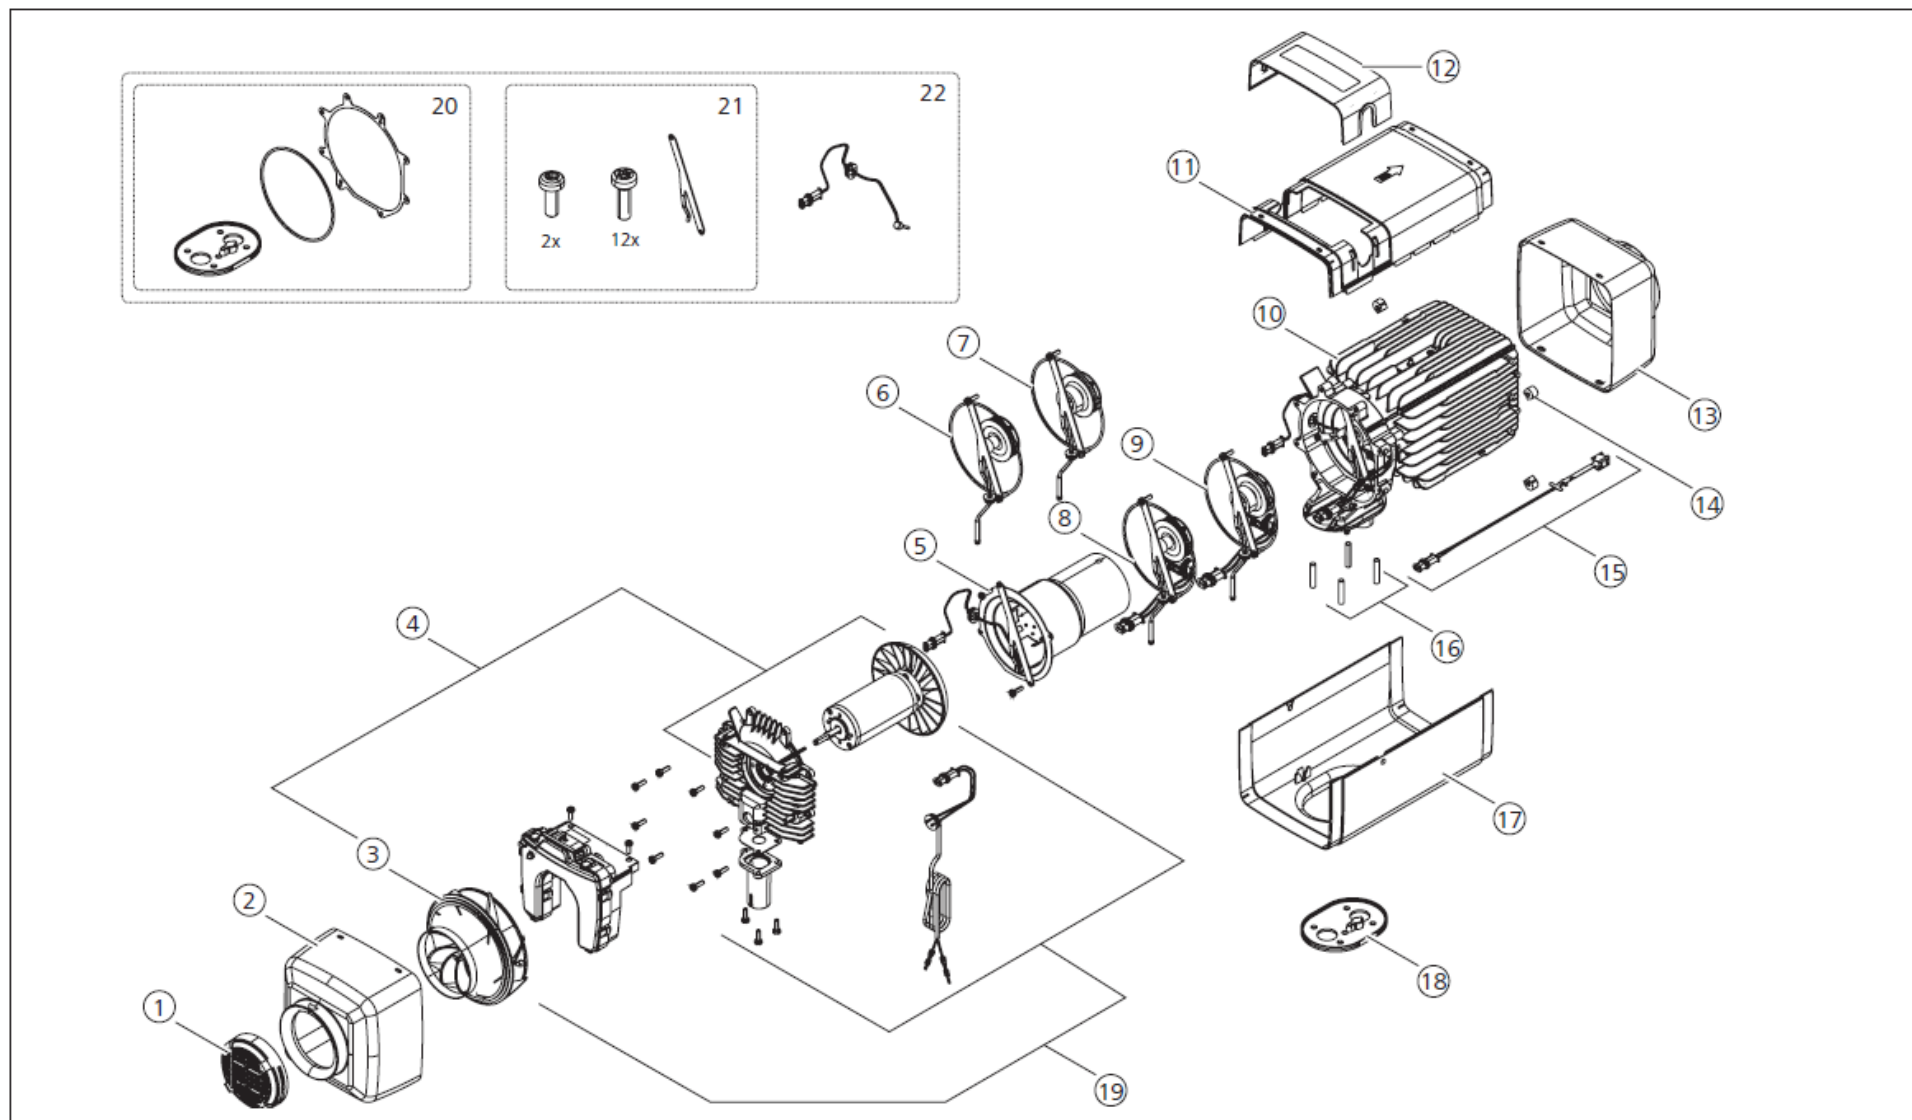

Air Top Evo 40 / 55

Компоненты отопителя

рис.2

поз.	КОЛ-ВО.	бенз	диз	ид №	наименование	примеч.
1	1	х	х	1310581А	Защитная решётка Ø 90мм	Упаковка 89141А
2	1	х	х	1320322А	Крышка забора воздуха для нагрева Ø 90мм	Пазы фиксации сверху и снизу
3	1	х	х	9023385А	Крыльчатка вентилятора	
4	1	х	х	9029393А	Нагнетатель в сборе со жгутом топливного насоса АТ Evo 40/55, 12/24 V	
5	1	х	х	9029410А	Жаровая труба	
6	1	х		9029414А	Горелка бензиновая	Без штифта
7	1		х	9029415А	Горелка дизельная	Без штифта
8	1	х		9029411А	Горелка бензиновая	С штифтом
9	1		х	9029412А	Горелка дизельная 12В	С штифтом
9	1		х	9029413А	Горелка дизельная 24В	С штифтом
10	1	х	х	9029416А	Теплообменник	
11	1	х	х	1320321А	Верхняя крышка	
12	1	х	х	1320180А	Крышка блока управления	
13	1	х	х	1320323А	Крышка выпускная	
14	4	х	х	1303326А	Термостойкие дистанционные проставки	Набор 4шт.
15	1	х	х	1313158А	Датчик температуры выпускного воздуха	
16	1	х	х	1303053А	Набор крепежных шпилек	Набор 4шт
17	1	х	х	1320320А	Крышка нижняя	
18	1	х	х	1310580А	Уплотнение нижнее	
19	1	х	х	9029388А	Нагнетатель для АТ Evo 40/55, 12/24 V Без жгута топливного насоса	.
20	1	х	х	91364А	Набор прокладок	
21	1	х	х	9029408А	Набор крепежных шурупов	
22	1	х	х	9029409А	Датчик температуры выпускных газов	

Air Top Evo 40 / 55

Внутренние компоненты отопителя

рис. 3

поз.	кол-во.	бенз	диз	ид №	наименование	примеч.
1	1		x	9029417A	Блок управления АТ Evo 40 Дизель 12В	
1	1		x	9029418A	Блок управления АТ Evo 55 Дизель 12В	
1	1	x		9029419A	Блок управления АТ Evo 40 Бензин 12В	
1	1	x		9029420A	Блок управления АТ Evo 55 Бензин 12В	
1	1		x	9029421A	Блок управления АТ Evo 40 Дизель 24В	
1	1		x	9029422A	Блок управления АТ Evo 55 Дизель 24В	
2	1	x	x	9029425A	Жгут проводов для топливного насоса, внутренний	
3	1	x	x	1314150A	Штифт накала 12В	
3	1	x	x	1314151A	Штифт накала 24В	